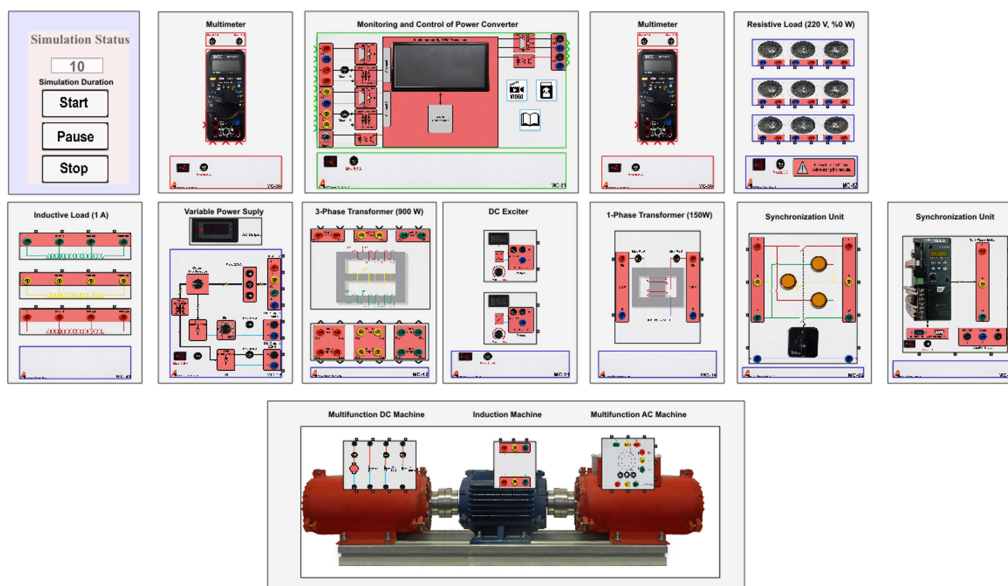

Virtual Laboratory of Electrical Machines

آزمایشگاه ماشین های الکتریکی مجازی

MC-V

معرفی و قابلیت :

این محصول ویژه آموزنده ماشین های الکتریکی می باشد که در سه نسخه فیزیکی، از راه دور (Remote) و مجازی (Virtual) ارائه می شود. اتصال به کامپیوتر در نسخه فیزیکی و از راه دور توسط ماژول مانیتورینگ و کنترل (MC-61) فراهم می شود. نسخه مجازی در قالب های آفلاین و آنلاین ارائه می شوند. از قابلیت های این محصول می توان به آموزش مفاهیم تئوری و کاربردی ماشینهای القایی، سنکرون، جریان مستقیم و ترانس با قابلیت پایش و کنترل نرم افزار می باشد.

مشخصات فنی :

- امکان شبیه سازی کامپیوتری همه ماژول های دستگاه فیزیکی به همراه سیگنال ژنراتور و اسکوپ
- تطبیق کامل با نمونه فیزیکی
- امکان ارائه در دو نسخه آنلاین و آفلاین
- نمایش شکل موج ها بر روی اسکوپ دو کانال
- امکان رصد از راه دور همه دانشجویان توسط استاد